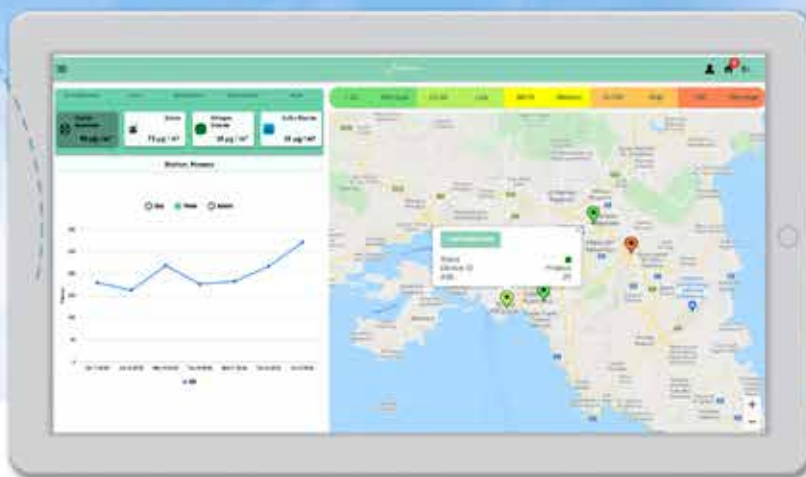

Η λύση παρακολούθησης και πρόβλεψης της ποιότητας αέρα της WINGS έχει σχεδιαστεί για να παρέχει σε πραγματικό χρόνο ακριβείς μετρήσεις και προβλέψεις για την ατμοσφαιρική ρύπανση. Η τεχνολογία AIRWINGS συμβάλει επιτυχώς στην παρακολούθηση των επιβλαβών συστατικών του αέρα και στη διαφυλάξη με έγκαιρες ειδοποιήσεις της υγείας των ευαίσθητων ομάδων του πληθυσμού.

Δημιουργία πλέγματος δεδομένων για την κάλυψη ευρύτερης γεωγραφικής ζώνης

Οι δημόσιοι σταθμοί παρακολούθησης της ποιότητας του αέρα παρέχουν ακριβείς αλλά επιτόπιες μετρήσεις. Με την τοποθέτηση συσκευών της λύσης AIRWINGS περιμετρικά των δημόσιων σταθμών, παρέχονται μετρήσεις ποιότητας αέρα και σε σημεία εκτός κάλυψης.

Αποτελεσματική ανίχνευση επιβλαβών παραμέτρων

Η συσκευή AIRWINGS διαθέτει αισθητήρες που μπορούν να ανιχνεύσουν παραμέτρους όπως: O₃, CO, SO₂, NO, NO₂, PM₁, PM_{2.5}, PM₁₀, θόρυβος, πίεση, θερμοκρασία και υγρασία.

Διαγραμματική απεικόνιση των μετρήσεων

Το λογισμικό της λύσης AIRWINGS απεικονίζει τον συνολικό δείκτη ποιότητας αέρα καθώς και τις επιμέρους μετρήσεις των παραμέτρων για κάθε σταθμό, με προβλέψεις ποιότητας αέρα για τις επόμενες 1-2 ημέρες, ειδοποιήσεις και ενδείξεις για την υγεία.